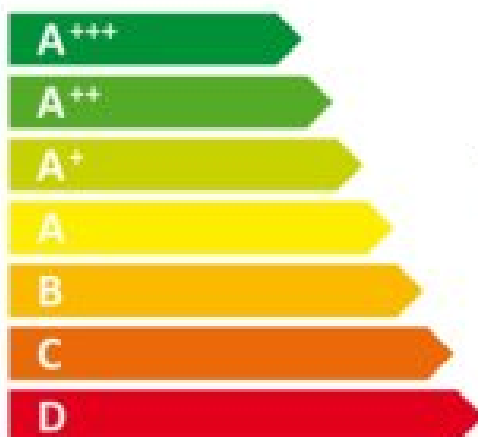

ENERG

енергия · ενεργεια

Y

UA

IE

IA

CANDY

CHTOP 482W